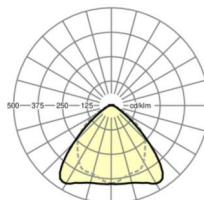

CARACTÉRISTIQUES

Numéro de commande	19510024110
Numéro EAN	4020863426188
Tarif des douanes	94051190
Marque de certification	IP 20, Classe d'isolation I, ENEC10 VDE, F, HACCP DIN10500/Food/IFS-pertinence liée à l'application/BRC, Intérieur, CE
Degré de résistance aux chocs IK	IK03 (-20°C bis 30°C)
Température ambiante	ta -20°C à 30°C
Durée de la garantie	5 Années
Programmes d'aide de l'État	BEG - subvention fédérale pour les bâtiments performants (valable uniquement pour l'Allemagne)

ÉLECTROTECHNIQUE

Ballast	Pilote électronique (1 pièce)
Puissance du système	74W
Tension secteur	230V/50Hz
Disjoncteur (courant de appel)	13 unités/B10, 21 unités/B16, 22 unités/C10, 36 unités/C16
Classe de efficacité énergétique/Source de lumière	C

ÉCLAIRAGISME

Équipement	LED, Rendu des couleurs/Température de couleur CRI ≥ 80 / 3000K
Tolérance de localisation chromatique (MacAdam)	3SDCM
Flux lumineux nominal	12023lm
Longévité des sources LED	50000h L80/B10 (Tq 30°C), 70000h L80/B50 (Tq 30°C)
Efficacité lumineuse du luminaire	163lm/W
Angle de rayonnement	95° (C0) / 95 ° (C90)
UGR trans./long.	22.6 / 24.1

MÉCANIQUE

Couleur du boîtier	blanc signalisation RAL 9016
Cotes (Long.xLarg.xH/DxH)	2299mm x 55mm x 37mm
Poids (net)	2.2kg
Type de montage	Montage sur système de rail support, Structure lumineuse

LIEN PROFOND

<https://www.regiolux.de/fr/article/19510024110>

Référence	LED 13000lm 830
ηLB	100 %
Φ ↓/↑	98 % / 2 %
UGR trans./long.	22.6 / 24.1