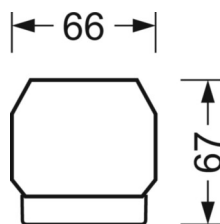

## MÉCANIQUE

Couleur du boîtier	blanc signalisation RAL 9016
Cotes (Long.xLarg.xH/DxH)	2299mm x 55mm x 37mm
Poids (net)	2.2kg
Type de montage	Montage sur système de rail support, Structure lumineuse

## Dimensions

---

L	2299 mm	Longueur
B	55 mm	Largeur
H	37 mm	Hauteur

---